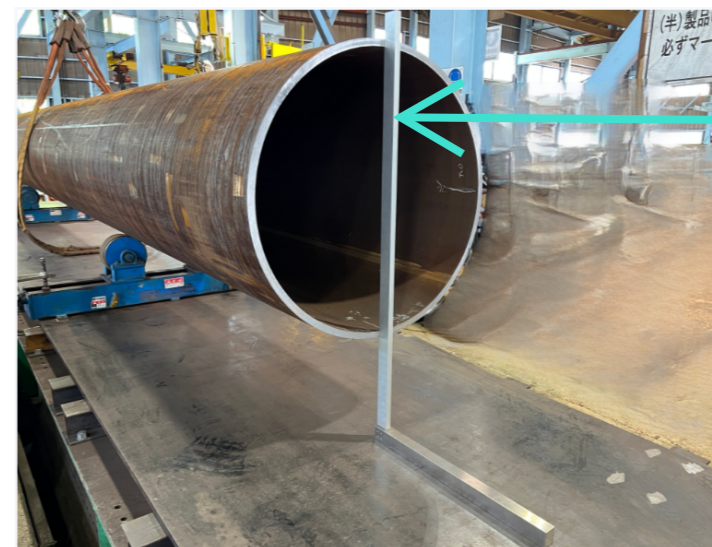

格安大型スコヤ

チョコカ君

コラム せい850mm

近年の大型物件化に対応した大型スコヤ

既製品は100万円近い、片面しか使用できない、ぶついたら曲がってしまった、重い・・・などなど

チョコカ君の場合

安い

軽い

使いやすい

お手頃価格で買いやすい アルミ材なので軽い
約10KGと扱いやすい

ぶついたり落としてもボルトで調整可能
自立しているため抑えが不要
左右両面で使用可能

900φパイプ

長手側(アルミ部)を持ってOK!
既製品は持つと曲がってしまいますが、
チョコカ君はしっかり固定。
さしがねなどを使って調整もできます。

またアルミ部は取替可能のため
曲がってしまっても交換でき、
環境への配慮も行っています。

長尺ブラケット