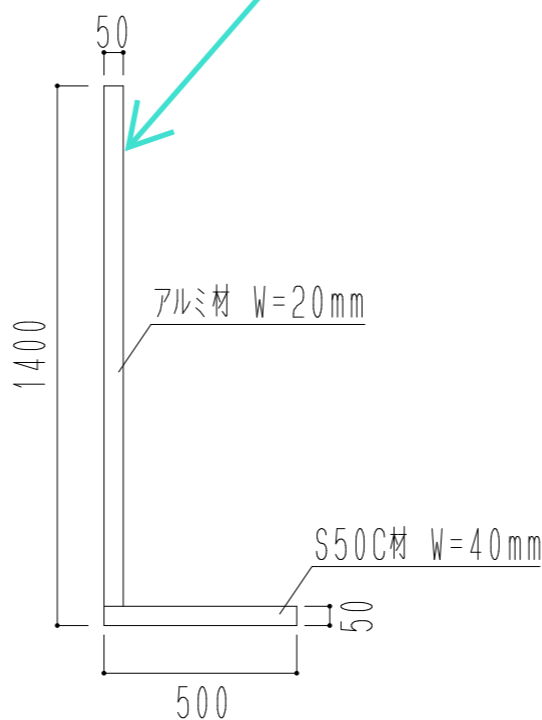

格安大型スコヤ

チョコカ君

コラム せい850mm

近年の大型物件化に対応した大型スコヤ

既製品は100万円近い、片面しか使用できない、ぶついたら曲がってしまった、重い・・・などなど

チョコカ君の場合

安い

軽い

使いやすい

お手頃価格で買いやすい アルミ材なので軽い
約10KGと扱いやすい

ぶついたり落としてもボルトで調整可能
自立しているため抑えが不要
左右両面で使用可能

900φパイプ

長手側(アルミ部)を持ってOK!
既製品は持つと曲がってしまいますが、
チョコカ君はしっかり固定。
さしがねなどを使って調整もできます。

またアルミ部は取替可能のため
曲がってしまっても交換でき、
環境への配慮も行っています。

長尺ブラケット

こんな場面で活躍します

- ▼大型丸パイプ
- ▼大型コラム
裏当て金取付確認
切断部材の直角度の確認
- ▼長いブラケット
直角度の確認

■お問い合わせ先

〒399-0214
長野県諏訪郡富士見町落合6973-1
富士見鉄工株式会社
TEL:0266-62-2017 FAX:0266-62-5376
<https://tekkou-f.co.jp/>

■販売元

Little Power株式会社